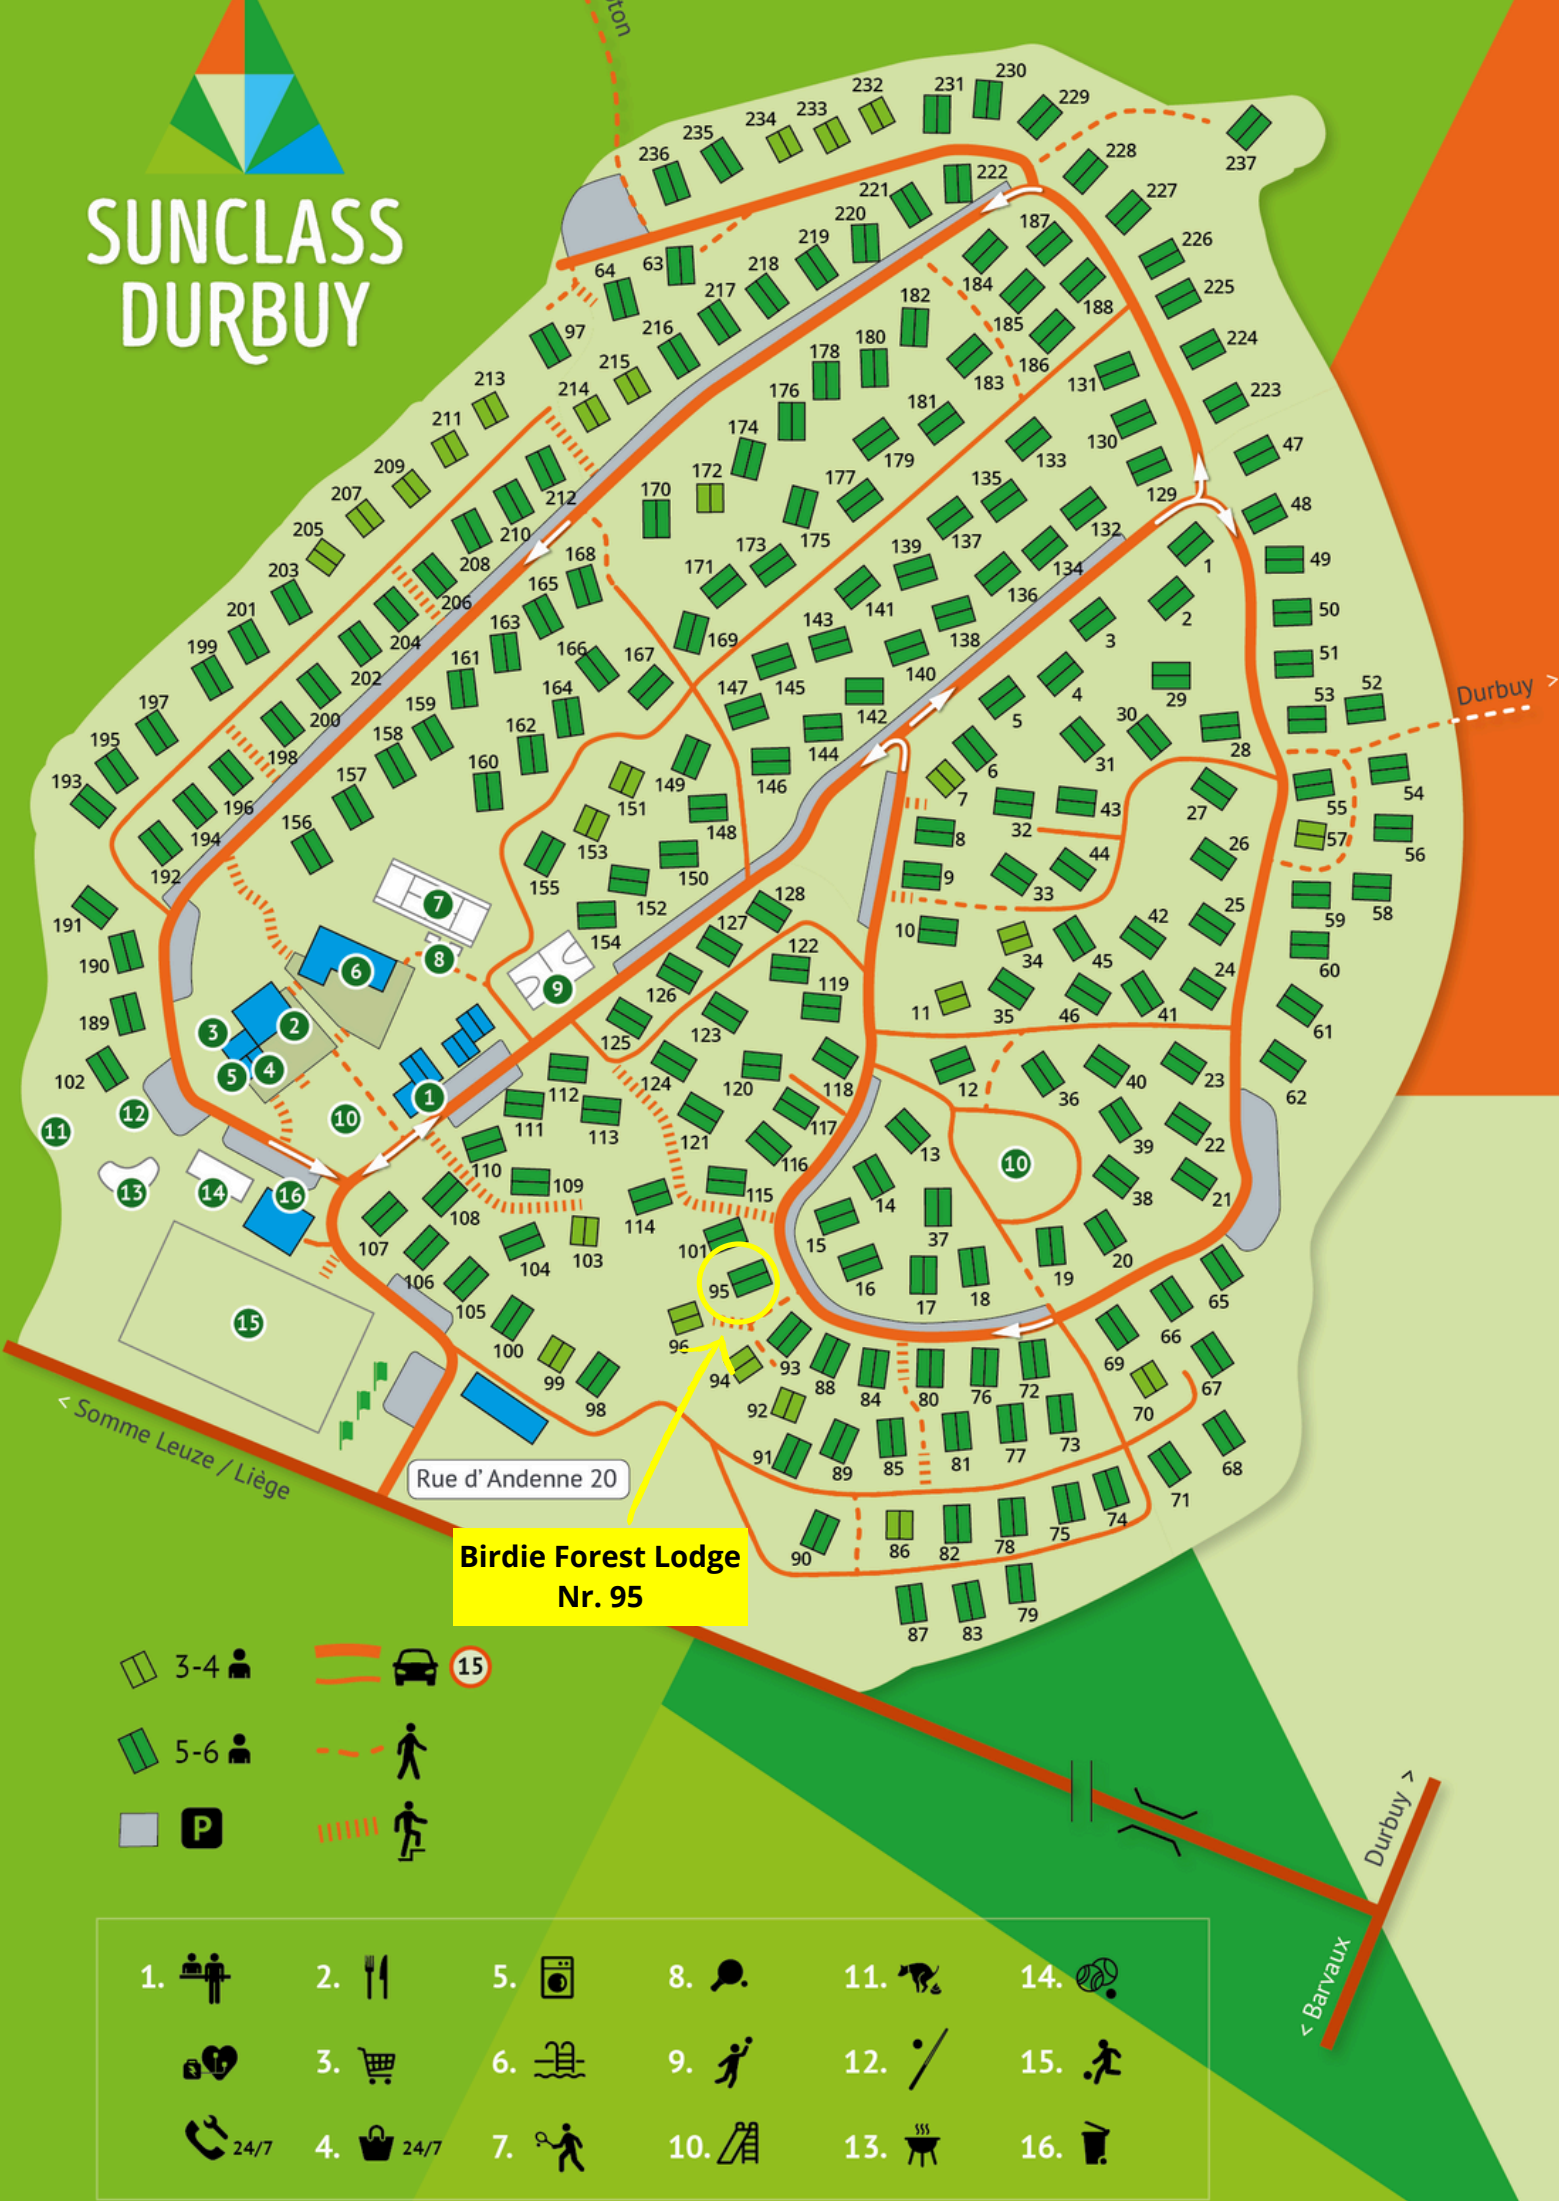

# SUNCLASS DURBUY

Rue d'Andenne 20

**Birdie Forest Lodge  
Nr. 95**

- 3-4
- 5-6
- P
- 15
- 
- 

- |    |    |    |     |     |     |
|----|----|----|-----|-----|-----|
| 1. | 2. | 5. | 8.  | 11. | 14. |
|    | 3. | 6. | 9.  | 12. | 15. |
|    | 4. | 7. | 10. | 13. | 16. |